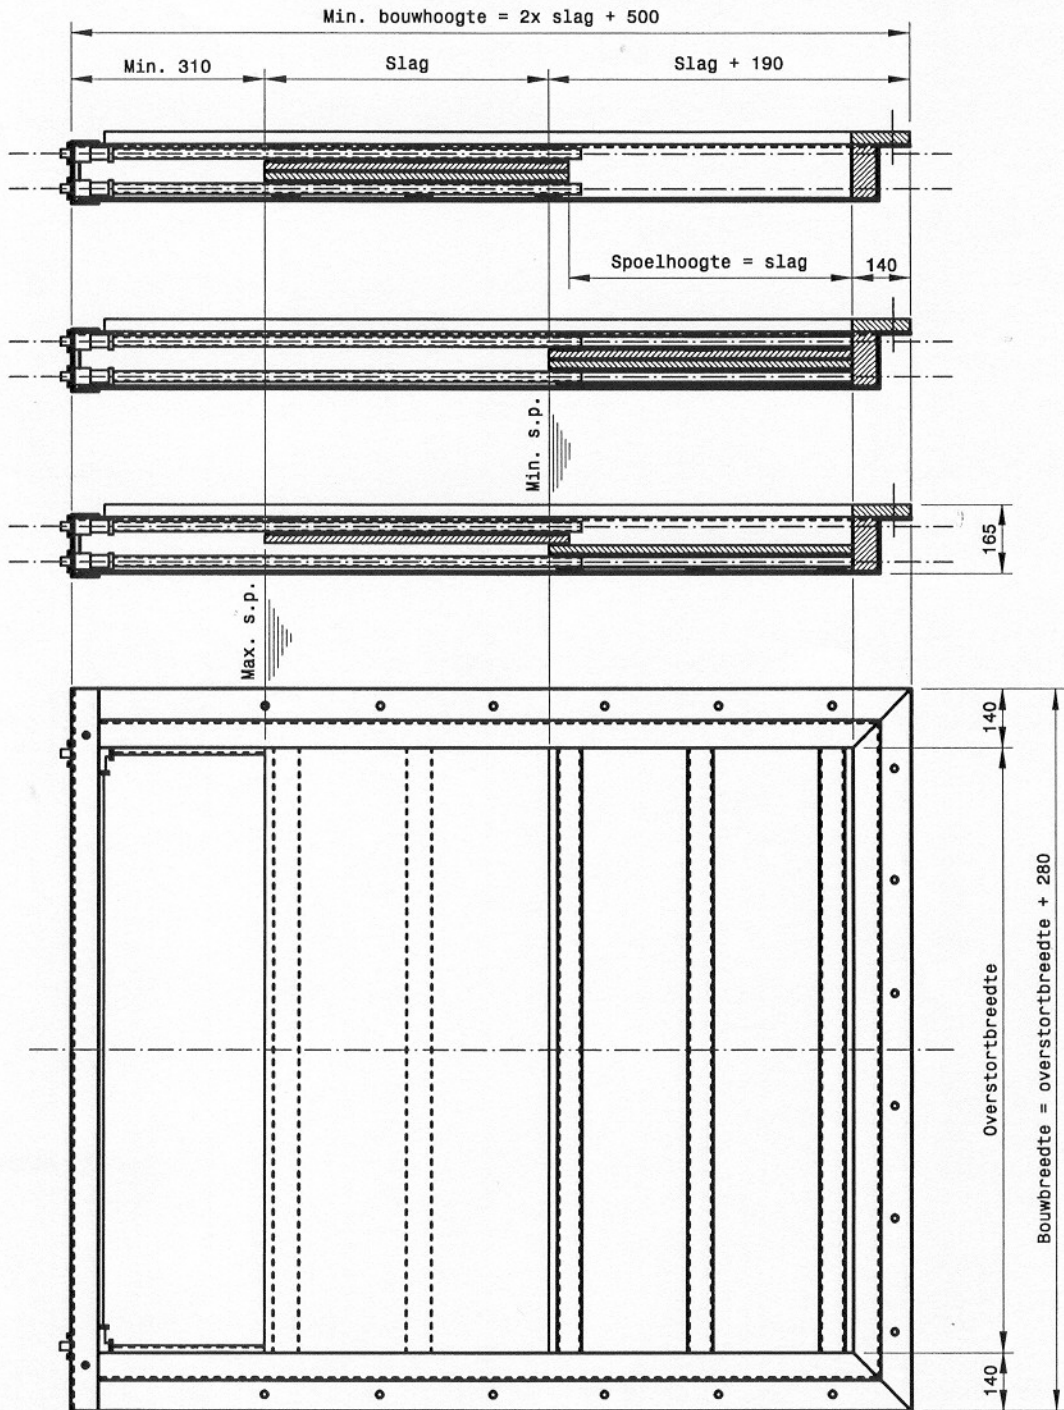

Overstortschuif type OS2

Synthesis BV - tel. +31 (0)321 380457
Koperweg 17 - 8251 KA Dronten

Overstortschuif type DOS1

Synthesis BV - tel. +31 (0)321 380457
Koperweg 17 - 8251 KA Dronten

Overstortschuif type DOS2