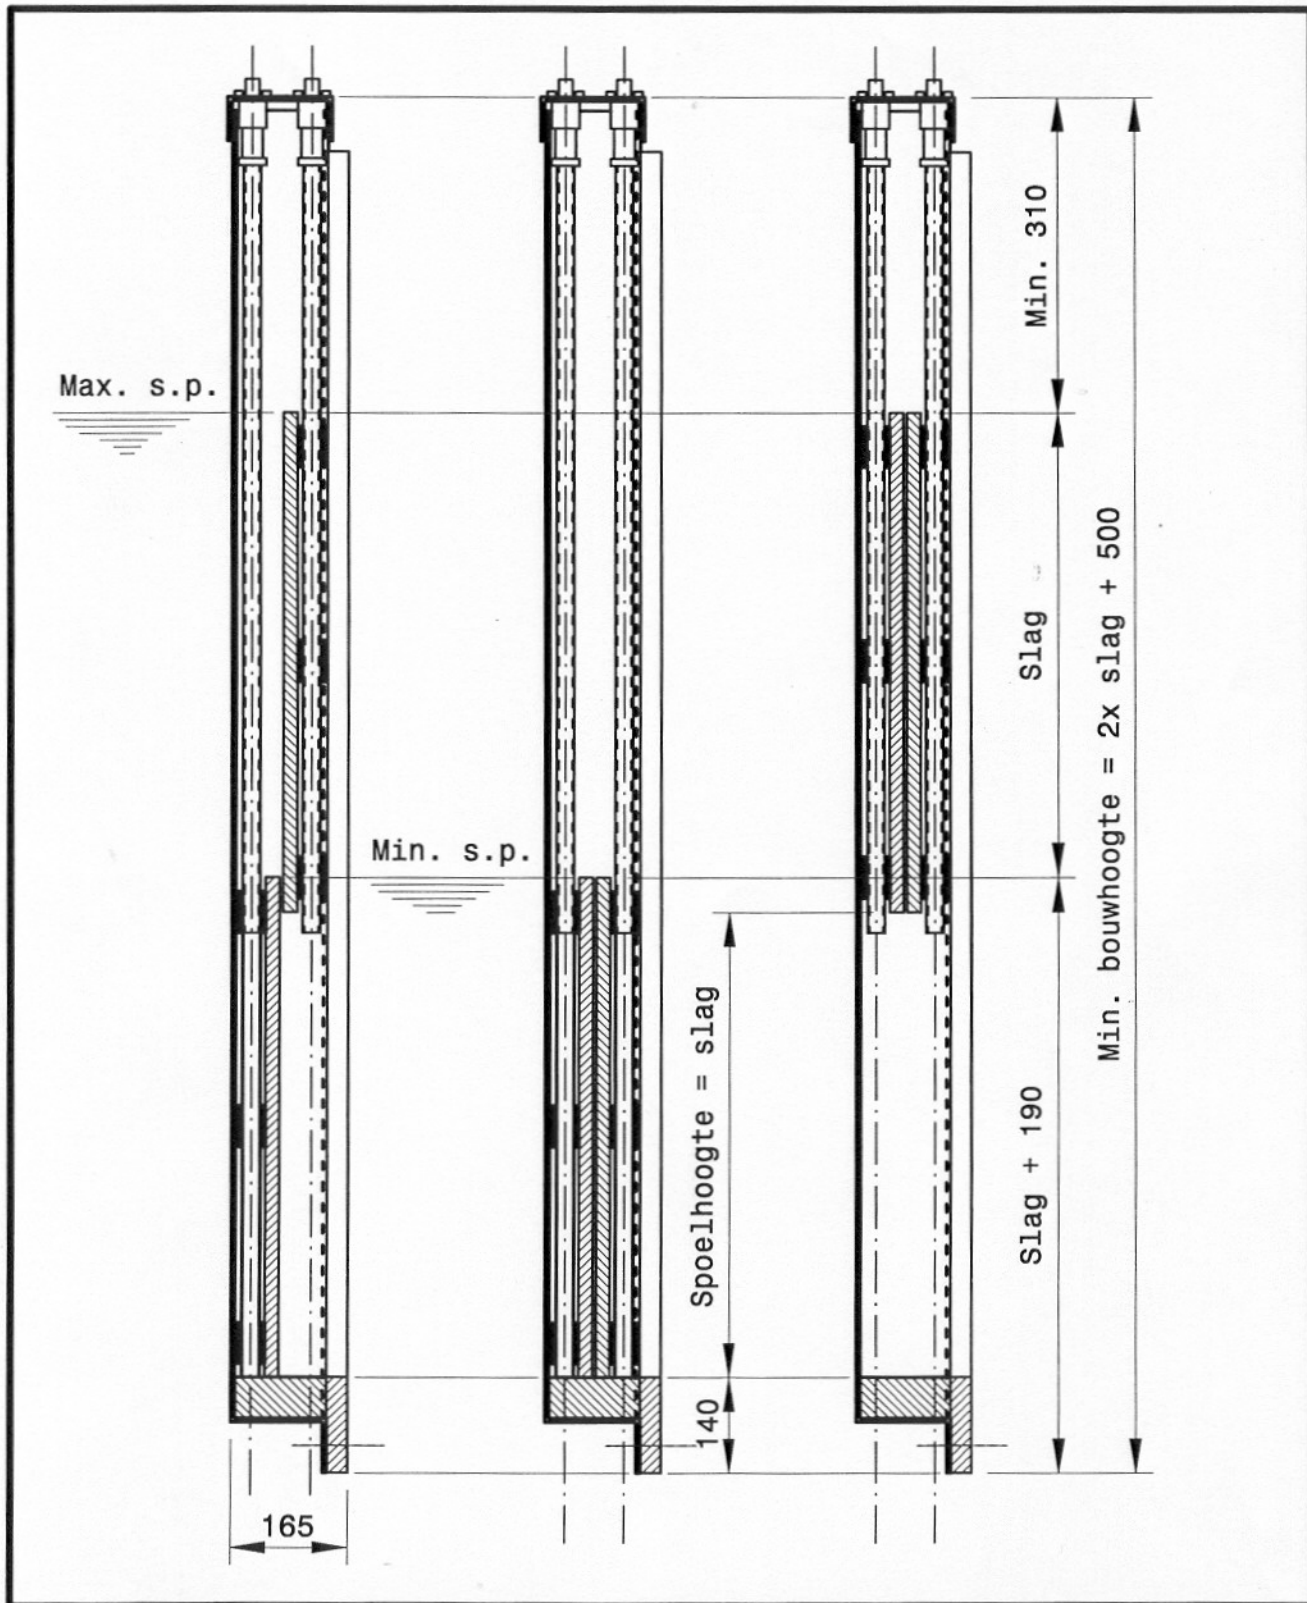

Overstortschuif type DOS2 detail

Synthesis BV - tel. +31 (0)321 380457
Koperweg 17 - 8251 KA Dronten