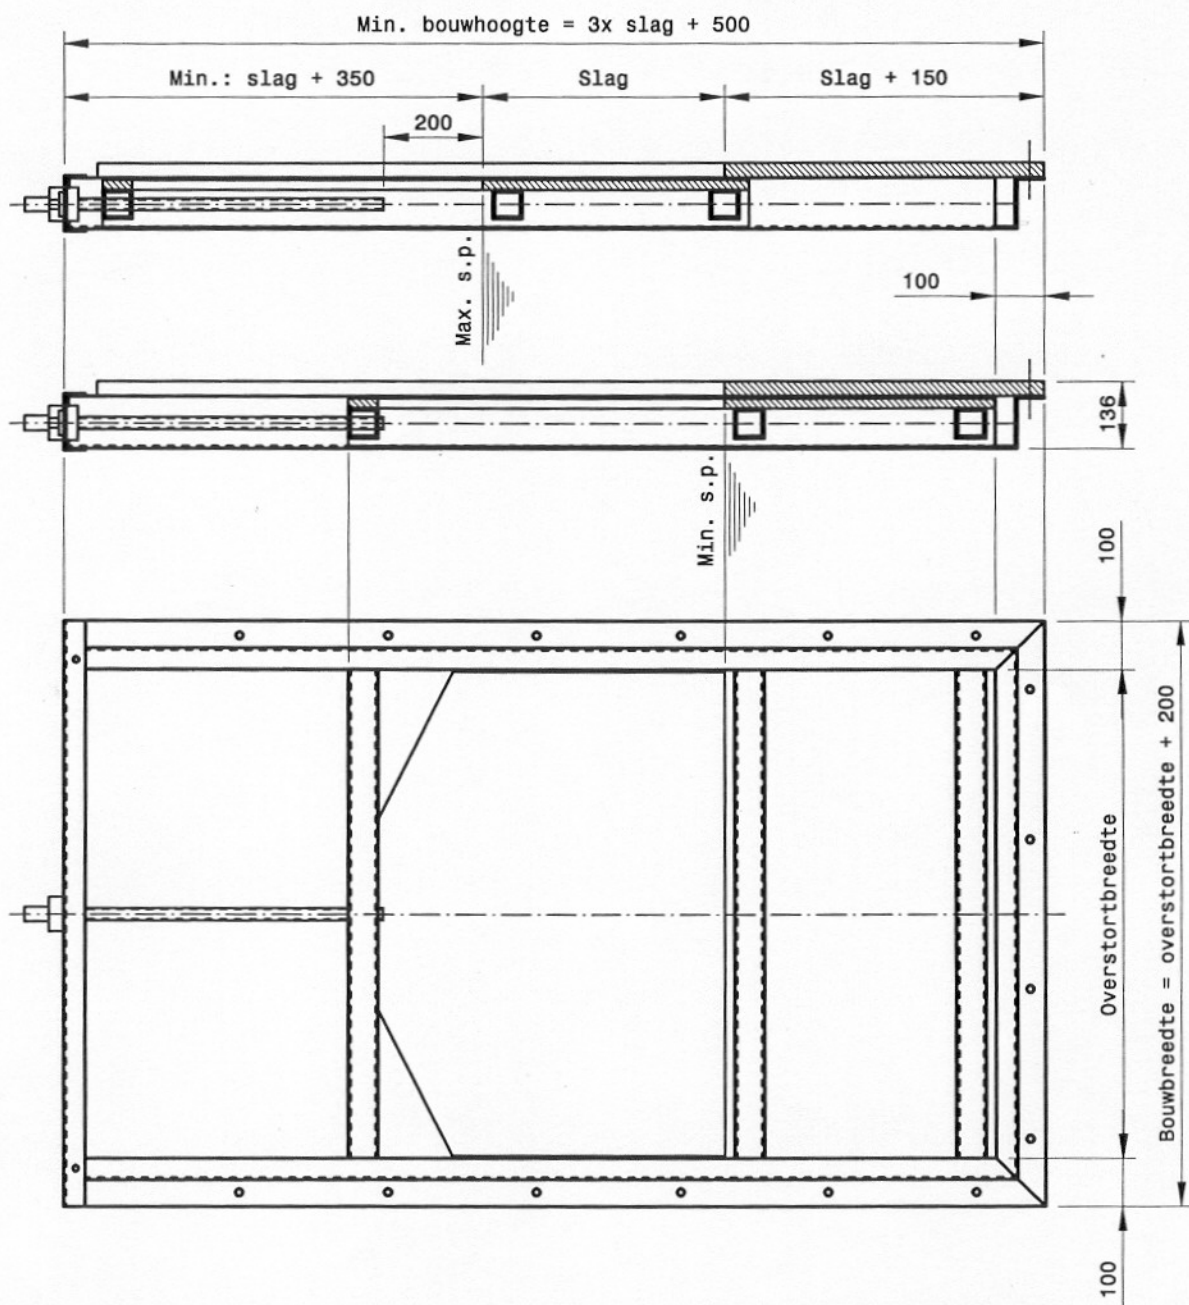

Overstortschuiven

Type OS1

Type DOS1

Type OS2

Type DOS2

Synthesis BV - tel. +31 (0)321 380457
Koperweg 17 - 8251 KA Dronten

Overstortschuif type OS1

Synthesis BV - tel. +31 (0)321 380457
Koperweg 17 - 8251 KA Dronten