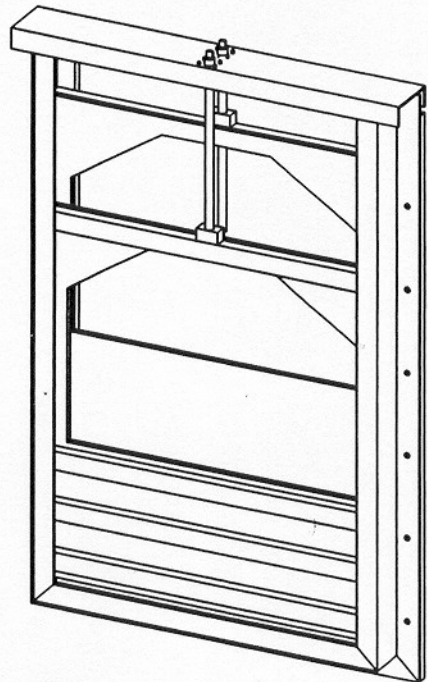

Overstortschuiven

Type OS1

Type DOS1

Type OS2

Type DOS2

Synthesis BV - tel. +31 (0)321 380457
Koperweg 17 - 8251 KA Dronten

Overstortschuif type OS1

Synthesis BV - tel. +31 (0)321 380457
Koperweg 17 - 8251 KA Dronten