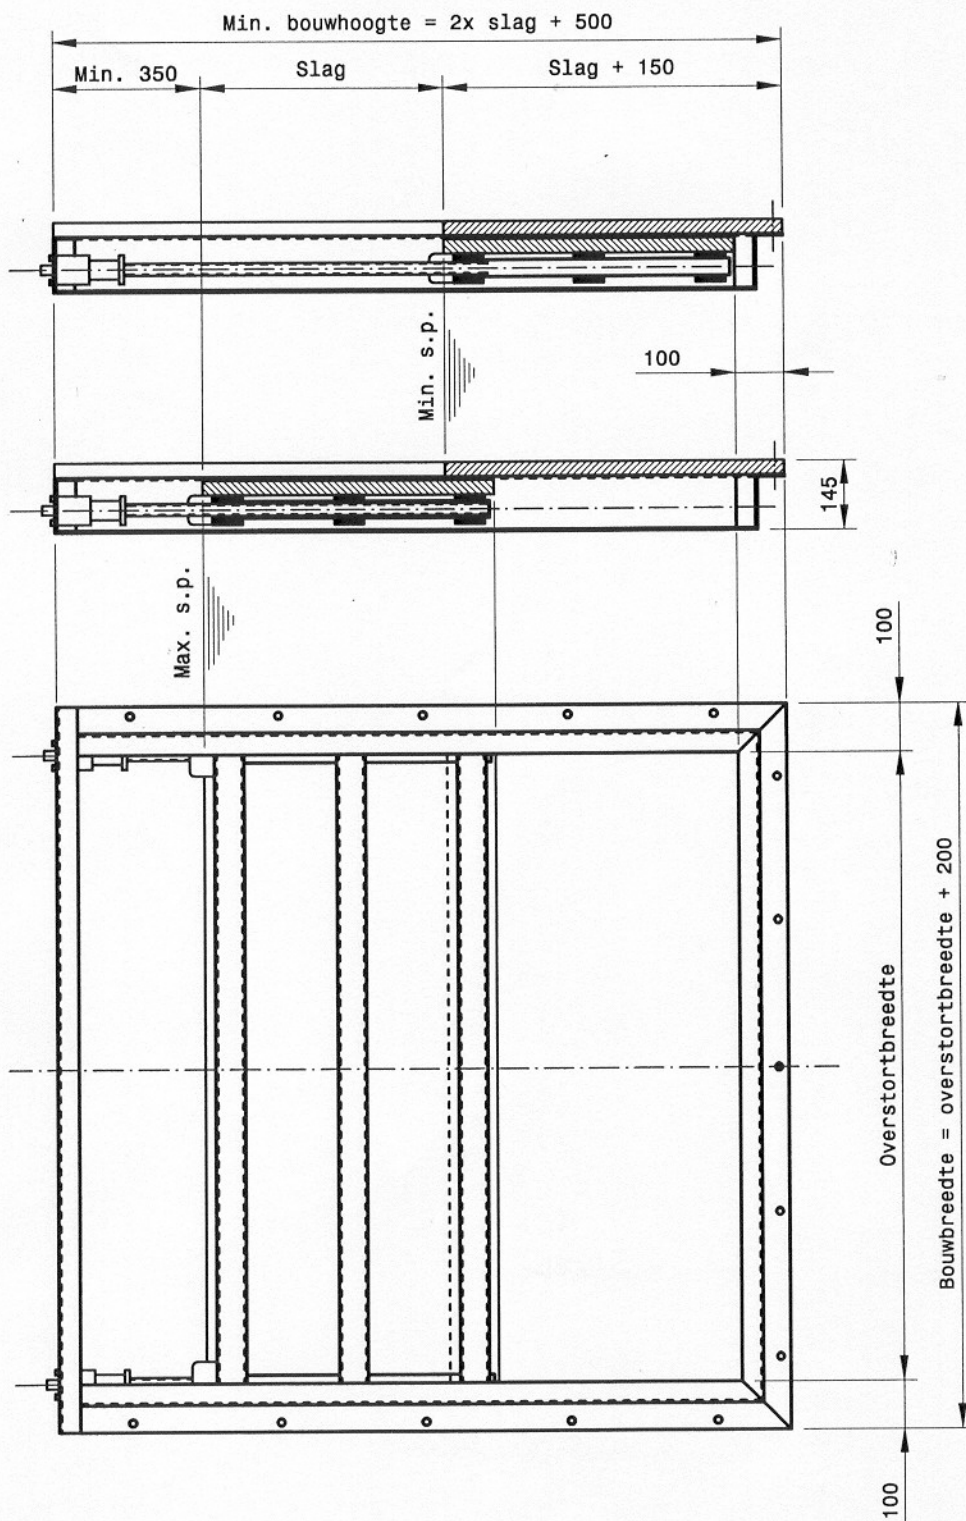

Overstortschuif type OS2

Synthesis BV - tel. +31 (0)321 380457
Koperweg 17 - 8251 KA Dronten