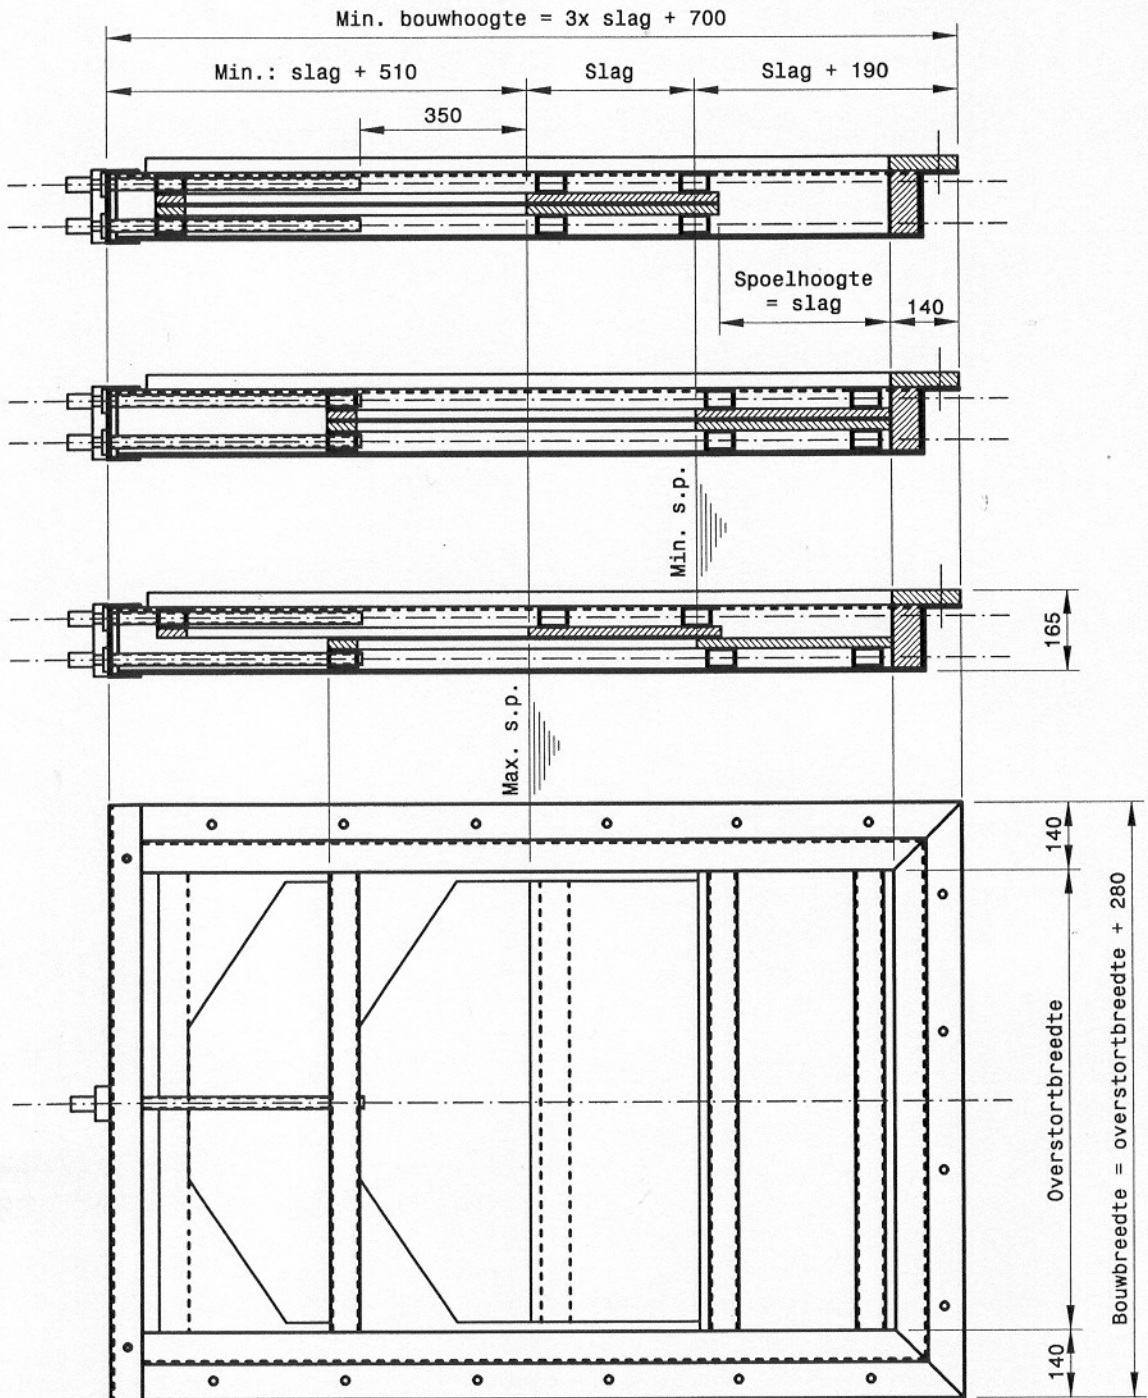

Overstortschuif type DOS1

Synthesis BV - tel. +31 (0)321 380457
Koperweg 17 - 8251 KA Dronten