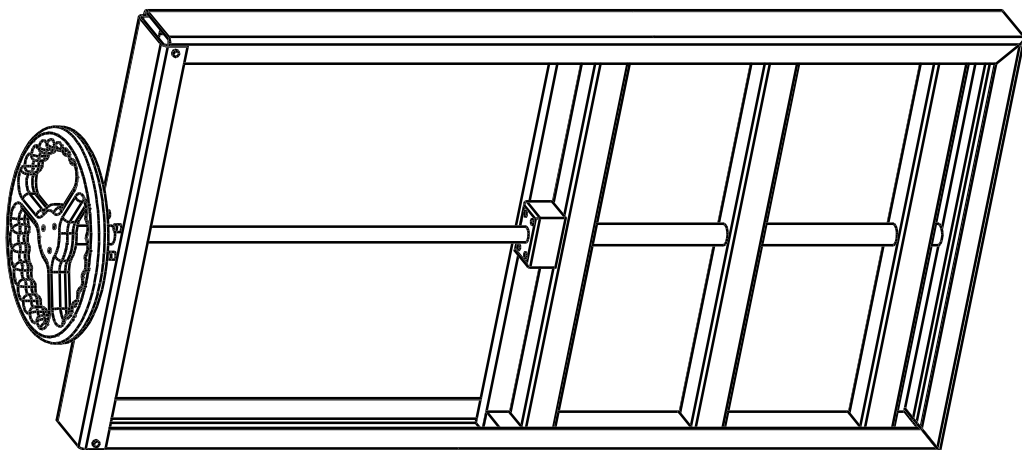

Channel-mounted Slide-gates

Type KS2

Type KS1

Synthesis BV - tel. +31 (0)321 380457
Koperweg 17 - 8251 KA Dronten

Sluice gate type KS2RVS

Synthesis BV - tel. +31 (0)321 380457
Koperweg 17 - 8251 KA Dronten