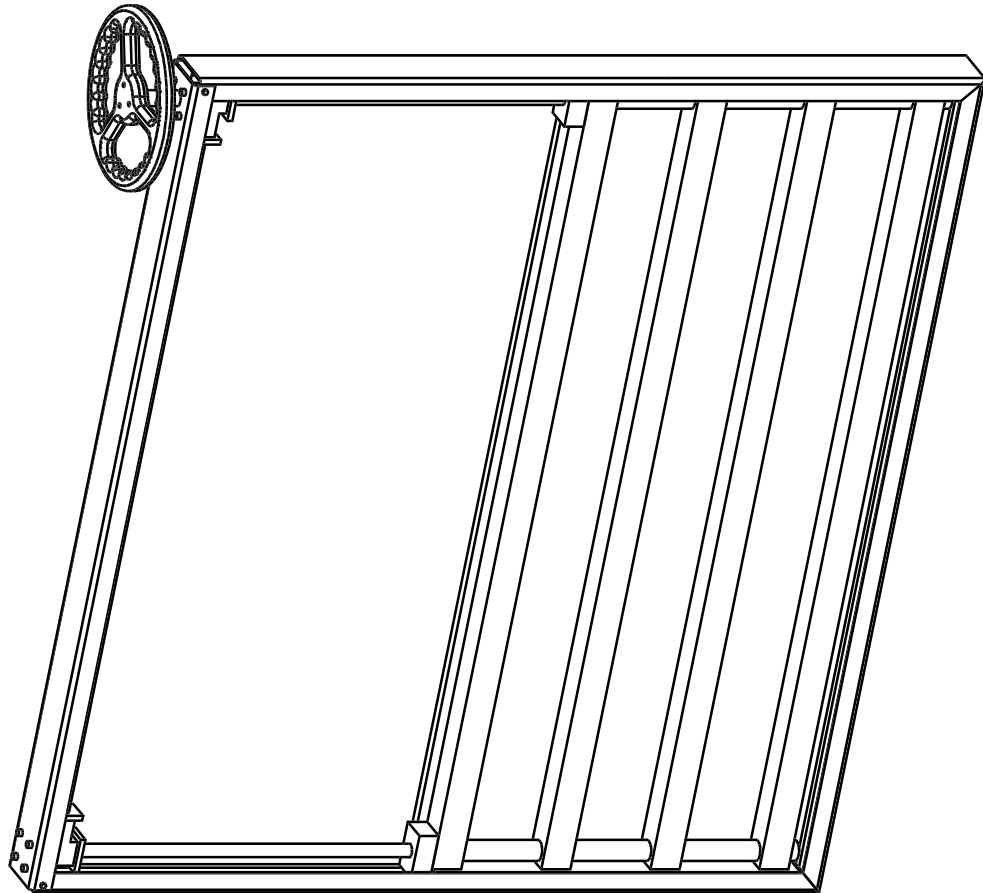

Channel-mounted Slide-gates

Type KS2

Type KS1

Synthesis BV - tel. +31 (0)321 380457
Koperweg 17 - 8251 KA Dronten

Sluice gate type KS2RVS

Synthesis BV - tel. +31 (0)321 380457
Koperweg 17 - 8251 KA Dronten