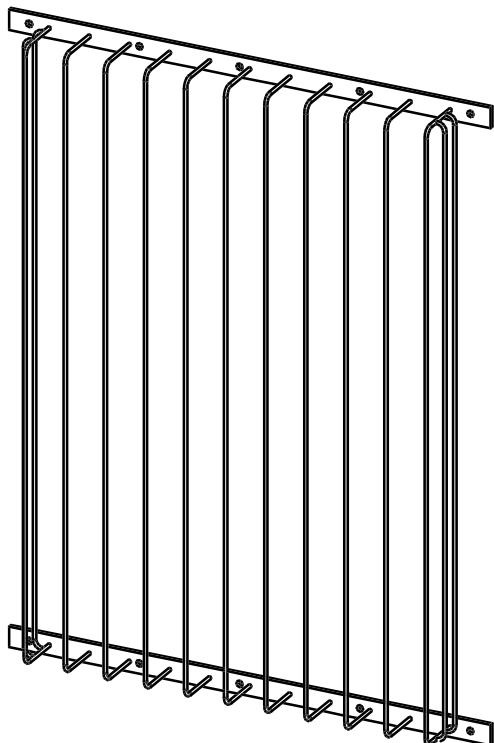

Dirt gratings

Synthesis BV - tel. +31 (0)321 380457
Koperweg 17 - 8251 KA Dronten